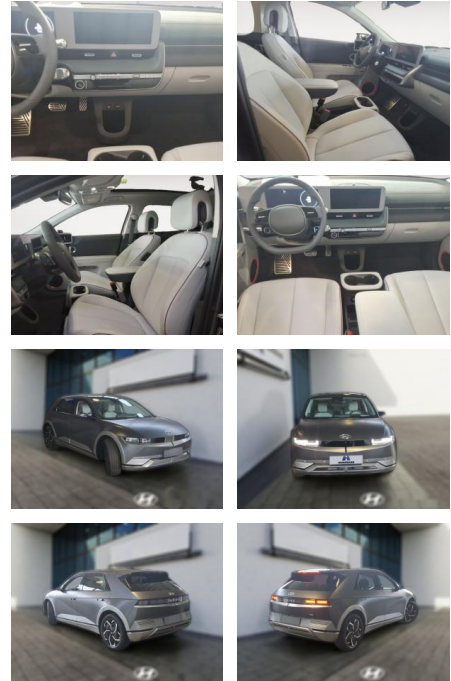

HE03-443177_920 Gebotsnr.:

Erstzulassung:	Kilometer:	Farbe:	Leistung:	Kraftstoffart:
01.12.2023	9.322	Diverse	239 kW / 325 PS	Elektro

PREIS
46.980 €

FINANZIERUNGSBEISPIEL

Laufzeit: 72 Monate Anzahlung: 30 %
Basis-Finanzierung:* Mtl. Rate:
Zielraten-Finanzierung:** **243 €**