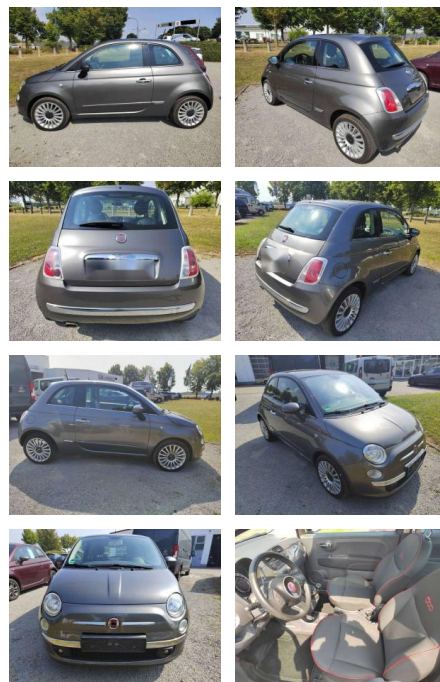

## Fiat 500 1.2 8V Lounge

AI03-5140

Angebotsnr.:

Erstzulassung:	Kilometer:	Farbe:	Leistung:	Kraftstoffart:
01.07.2015	77.357	Grau	51 kW / 69 PS	Benzin

**PREIS**  
**9.730 €**