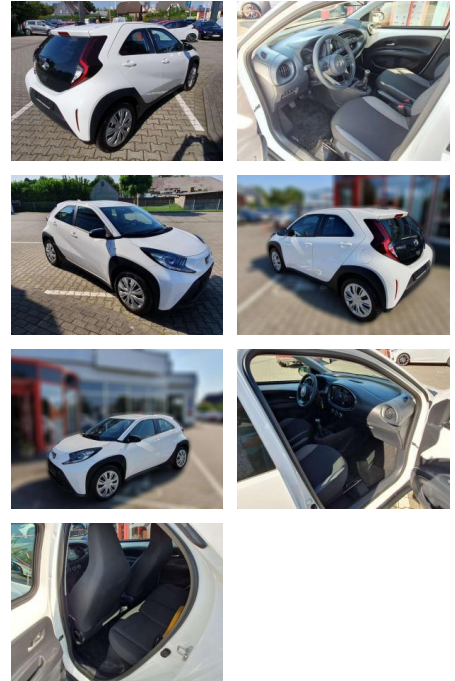

Ihr Ansprechpartner

Herr Uwe Hackmann
E-Mail: info@autohaus-hackmann.de
Telefon: 05436 293

Autohaus Hackmann GmbH & Co KG
Gartenstr. 1 - 49638 Nortrup - Tel.: 05436 / 293

Toyota Aygo X Play

BG05-NR. 62_166 Gebotsnr.:

Erstzulassung:	Kilometer:	Farbe:	Leistung:	Kraftstoffart:	Verbr. komb.	CO2-Emission	CO2-Klasse (WLTP)
01.06.2023	9.900	Weiß	53 kW / 72 PS	Benzin	5,0 l/100km	114 g/km	C

PREIS
16.400 €

FINANZIERUNGSBEISPIEL