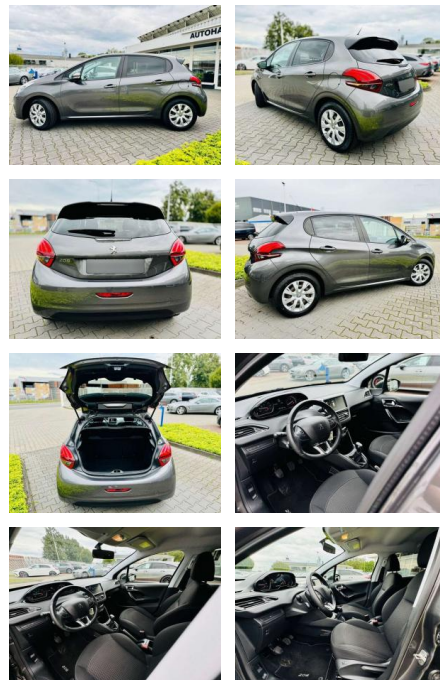

## Peugeot 208 1,2 VTI ACTIVE 82 Klimaautomatik,

AB97-E 7535 **Angebotsnr.:**

Erstzulassung:	Kilometer:	Farbe:	Leistung:	Kraftstoffart:
01.11.2019	44.680	Grau	60 kW / 82 PS	Benzin

**PREIS**  
**13.030 €**