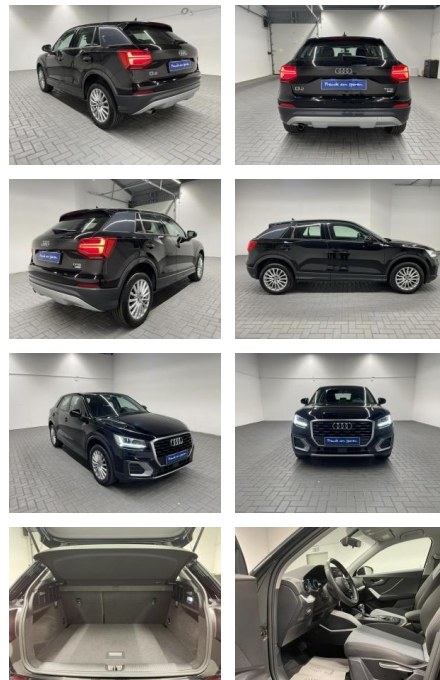

## Audi Q2 "LED/PDC/SHZ/Tempomat/17" "LM"

AM35-29112 **Angebotsnr.:**

Erstzulassung:	Kilometer:	Farbe:	Leistung:	Kraftstoffart:
20.12.2017	74.550		85 kW / 116 PS	Benzin

**PREIS**  
**25.080 €**

**FINANZIERUNGSBEISPIEL**  
Laufzeit: 72 Monate      Anzahlung: 30 %  
Basis-Finanzierung:\*      Mtl. Rate:  
Zielraten-Finanzierung:\*\* **130 €**