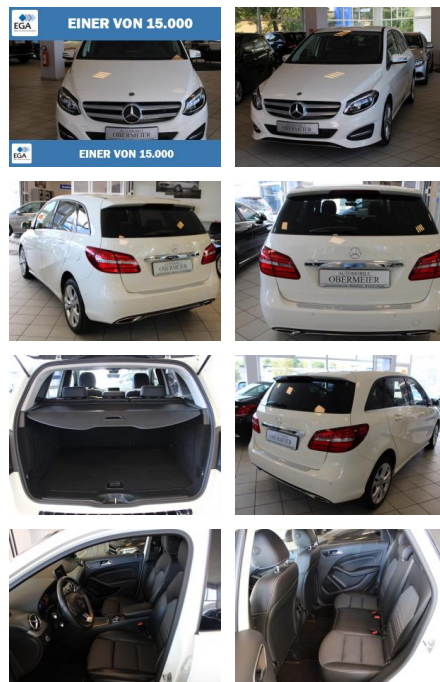

AO15-1 24 G 130 Angebotsnr.:

Erstzulassung:	Kilometer:	Farbe:	Leistung:	Kraftstoffart:
22.05.2018	38.000		115 kW / 156 PS	Benzin

PREIS	FINANZIERUNGSBEISPIEL	
23.350 €	Laufzeit: 72 Monate	Anzahlung: 30 %
	Basis-Finanzierung:**	Mtl. Rate:
	Zielraten-Finanzierung:**	121 €