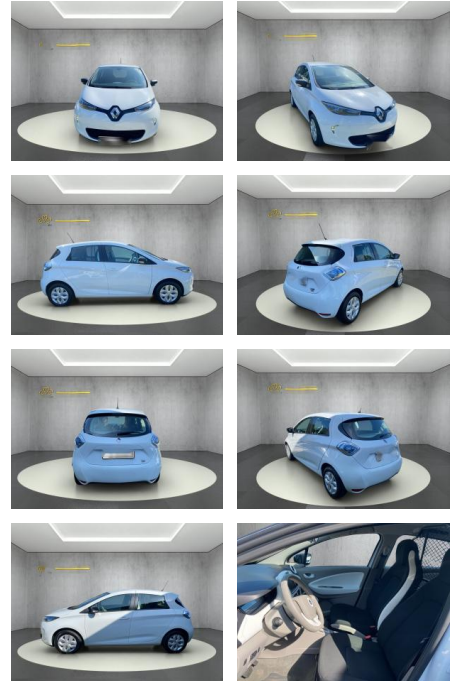

Ihr Ansprechpartner

Herr Uwe Hackmann
E-Mail: info@autohaus-hackmann.de
Telefon: 05436 293

Autohaus Hackmann GmbH & Co KG
Gartenstr. 1 - 49638 Nortrup - Tel.: 05436 / 293

Renault ZOE Cargo

WS04-671125 **Angebotsnr.:**

Erstzulassung:	Kilometer:	Farbe:	Leistung:	Kraftstoffart:	Reichweite elektr. (WLTP)
26.09.2020	30.580	Diverse	43 kW / 58 PS	Elektro	0 km

PREIS
16.640 €

FINANZIERUNGSBEISPIEL
Laufzeit: 72 Monate   Anzahlung: 30 %
Basis-Finanzierung:*   Mtl. Rate:
Zielraten-Finanzierung:**   Mtl. Rate: **86 €**

* Basisfinanzierung: Anzahlung: 4.992 Euro, Laufzeit: 72 Monate, Nettodarlehen: 11.648 Euro, Gesamtbetrag: 17.860 Euro, Zinssätze: 3,44% Sollz. (gebunden), 3,49% eff.
** Zielratenfinanzierung: Anzahlung: 4.992 Euro, Laufzeit: 72 Monate, Nettodarlehen: 11.648 Euro, Zielrate: 8.320 Euro, Gesamtbetrag: 18.382 Euro, Zinssätze: 3,44% Sollz. (gebunden), 3,49% eff.,

Vermittlung für: Santander Consumer Bank
Repräsentatives Beispiel gem. § 17 Abs. 4 PAngV. Diese Finanzierungsangebote sind Beispiele. Gerne ermitteln wir für Sie Ihr individuelles Angebot.

Ausstattung

Sicherheit

- Reifendruckkontrollsystem
- Spurhalteassistent

Multimedia

- USB
- Touchscreen

Komfort

- Berganfahrassistent
- * abgedunkelte Scheiben im Fond *
- Außenspiegel abklappbar * Außenspiegel elektr. * Bordcomputer * Einparkhilfe (PDC) Sensoren hinten * Elektr. Fensterheber * Klimaanlage * Lenksäule einstellbar * Multifunktionslenkrad * Tempomat * Touchscreen *
- Zentralverriegelung *
- Zentralverriegelung mit Fernbedienung
- Multimedia / Radio / Navi: * AUX-In Anschluss * Bluetooth

- Finanzierung oder Leasing möglich. *
- Eine riesen Auswahl weiterer Angebote finden Sie auf unseren Internetseiten. *
- Den genauen Ausstattungsumfang erhalten Sie von unserem Verkaufspersonal
- bitte kontaktieren Sie uns. *
- Änderungen
- Irrtümer und Zwischenverkauf vorbehalten.

Weiteres

- Das Fahrzeug verfügt über ein Batterie Zertifikat. Für weitere Informationen nehmen Sie bitte direkten Kontakt auf.

STÄNDIG ÜBER 15.000 FAHRZEUGE IM BESTAND!