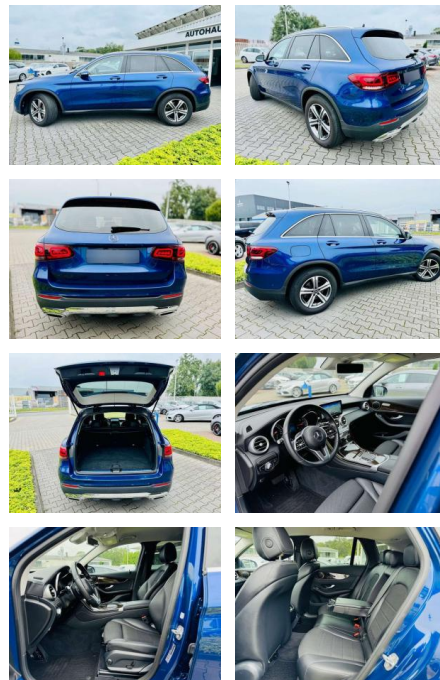

AB97-E 7554 **Angebotsnr.:**

Erstzulassung:	Kilometer:	Farbe:	Leistung:	Kraftstoffart:	Verbr. komb.	CO2-Emission	CO2-Klasse (WLTP)
01.09.2020	42.770	Blau	143 kW / 194 PS	Benzin	6,2 l/100km	162 g/km	F

PREIS
42.400 €

- Anti-Blockiersystem ABS

Multimedia

- Radio

Weiteres

- Diesel
- 896 Brillantblau-metallic 301 Leder
- ARTICO-Grenoble-schwarz D21 Advanced
- Infotainment-Paket D1F Assistenz-Paket
- P22 EXCLUSIVE Interieur D2P Advanced
- Park-Paket U89 Offroad Styling-Paket
- D1K Komfort-Paket 840 Wärmedämmend
- dunkel getöntes Glas 875
- Scheibenwaschanlage beheizt 916
- Kraftstoffbehälter mit größerem
- Volumen 66 l B51 TIREFIT U85 AdBlue®
- Behälter U79
- Diesel-Abgasreinigungsanlage BT inkl.
- AdBlue® Behälter U60 Fußgängerschutz

- 7 cm (18") LM Räder im 5-Speichen-Design PBF
- Konnektivitäts-Paket Navigation P65
- Sitzkomfort-Paket P49 Spiegel-Paket P44
- Park-Paket mit Rückfahrkamera L3E
- Multifunktions-Sportlenkrad in Leder K11
- Adaptives Bremslicht H07 Zierelemente
- Holz Linde linestructure braun glänzend
- B59 DYNAMIC SELECT 971
- Dieselpartikelfilter 969 COC-Papier EU6
- 927 Abgasreinigung EURO 6 Technik 900
- Chrom-Paket Exterieur 893 KEYLESS-GO
- Start-Funktion 876 Innenraumlicht-Paket
- 873 Sitzheizung für Fahrer & Beifahrer
- 859 Media-Display 800 Technische
- Änderungen 79B Vorrüstung für
- digitales Radio 725 Dachreling in
- poliertem Aluminium 723 EASY-PACK
- Laderaumabdeckung 632 LED High
- Performance-Scheinwerfer 611
- Umfeldbeleuchtung in den Außenspiegeln