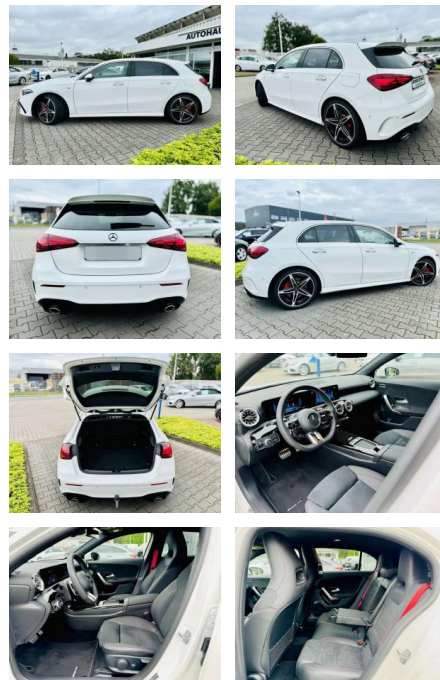

AB97-E 7558 **Angebotsnr.:**

Erstzulassung:	Kilometer:	Farbe:	Leistung:	Kraftstoffart:	Verbr. komb.	CO2-Emission	CO2-Klasse (WLTP)
01.06.2023	11.735	Weiß	225 kW / 306 PS	Benzin	8,3 l/100km	194 g/km	G

PREIS
49.490 €