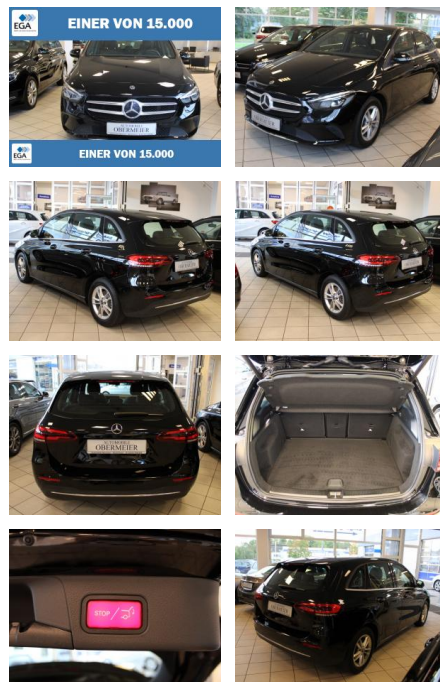

AO15-1 24 G 100 Angebotsnr.:

Erstzulassung:	Kilometer:	Farbe:	Leistung:	Kraftstoffart:
24.06.2019	60.000	Schwarz	120 kW / 163 PS	Benzin

PREIS	FINANZIERUNGSBEISPIEL
26.440 €	Laufzeit: 72 Monate Anzahlung: 30 %
	Basis-Finanzierung:* Mtl. Rate:
	Zielraten-Finanzierung:** 137 €