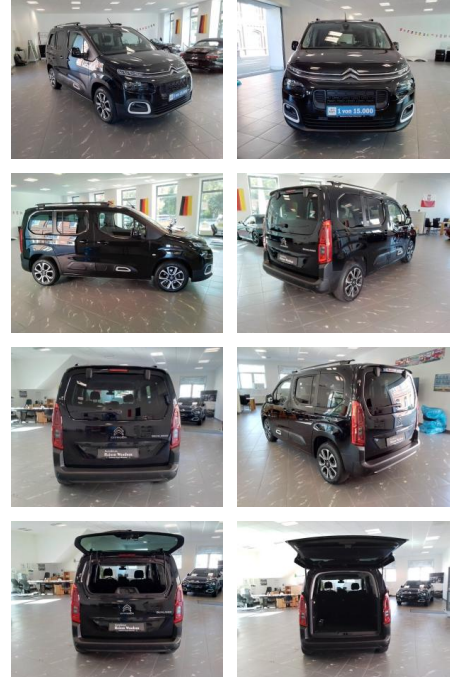

RW01-FG2409 Angeboten:

Erstzulassung:	Kilometer:	Farbe:	Leistung:	Kraftstoffart:
25.11.2019	49.150	Schwarz	96 kW / 131 PS	Benzin

PREIS
23.770 €

FINANZIERUNGSBEISPIEL

Laufzeit: 72 Monate Anzahlung: 30 %
Basis-Finanzierung:* Mtl. Rate:
Zielraten-Finanzierung:** **123 €**