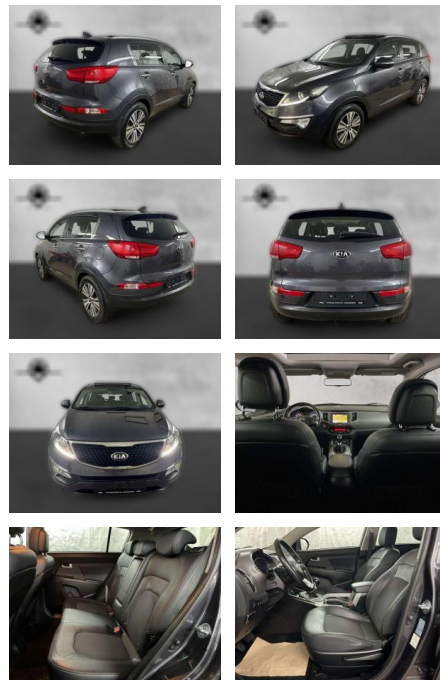

AP38-8954210 Angebotsnr.:

Erstzulassung:	Kilometer:	Farbe:	Leistung:	Kraftstoffart:
01.07.2015	100.000	Grau	122 kW / 166 PS	Benzin

PREIS
15.200 €

FINANZIERUNGSBEISPIEL

Laufzeit: 72 Monate Anzahlung: 30 %
Basis-Finanzierung:* Mtl. Rate:
Zielraten-Finanzierung:** Mtl. Rate: **78 €**