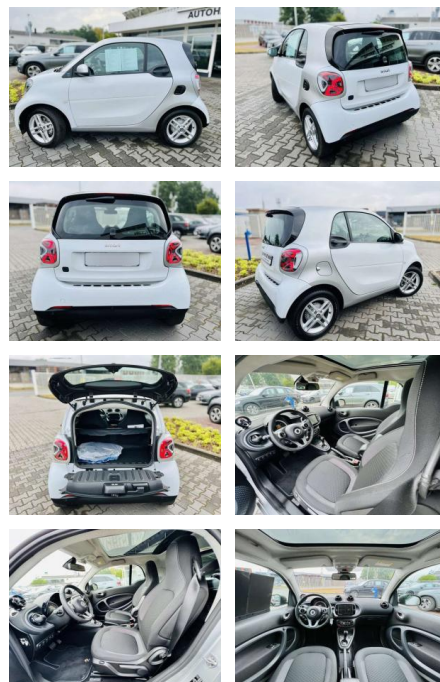

AB97-E 7559 **Angebotsnr.:**

Erstzulassung:	Kilometer:	Farbe:	Leistung:	Kraftstoffart:
01.05.2021	13.780	Weiß	60 kW / 82 PS	Benzin

PREIS
16.130 €

FINANZIERUNGSBEISPIEL
Laufzeit: 72 Monate Anzahlung: 30 %
Basis-Finanzierung:* Mtl. Rate:
Zielraten-Finanzierung:** Mtl. **83 €**

- 1 cm (15") LM Räder im 4-Doppelspeichen-DesignP23 Plus-Paket K36 Kombiinstrument mit farbigem 8
- 9 cm (3
- 5") Display K32 Voll-LED-Scheinwerfer J66 Haltegeurt zur Befestigung von Gegenständen auf dem BeifahrersitzJ59 Mittelkonsole mit Rollo & Mittelarmlehne vorn klappbarJ55 Ablagefach in HeckklappeJ43 Innenspiegel autom. abblendendJ37 Lenksäule höhenverstellbarl63 Handschuhfach abschließbarl60 Sicherheitsgurt ohne Höhenverstellungl59 Lenkrad im 3-Speichen-Design in Lederl58 Fahrer airbagl57 Ablagenetz an Mittelkonsolel39 Airbagsl34 12-Volt-Steckdosel15 Dreipunkt-Sicherheitsgurtel13 Sidebags l01 Klimatisierungsautomatik H15 Ladekabeltasche E22 Panoramadach E01 ELEKTRO-DRIVEC68 KlappschlüsselC18