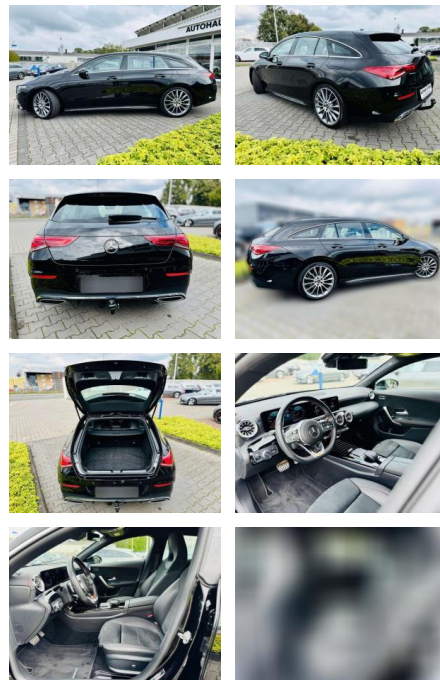

AB97-A 5250 **Angebotsnr.:**

Erstzulassung:	Kilometer:	Farbe:	Leistung:	Kraftstoffart:
01.07.2021	30.310	Schwarz	120 kW / 163 PS	Benzin

PREIS
35.180 €

FINANZIERUNGSBEISPIEL

Laufzeit: 72 Monate Anzahlung: 30 %
Basis-Finanzierung:* Mtl. Rate:
Zielraten-Finanzierung:** **182 €**