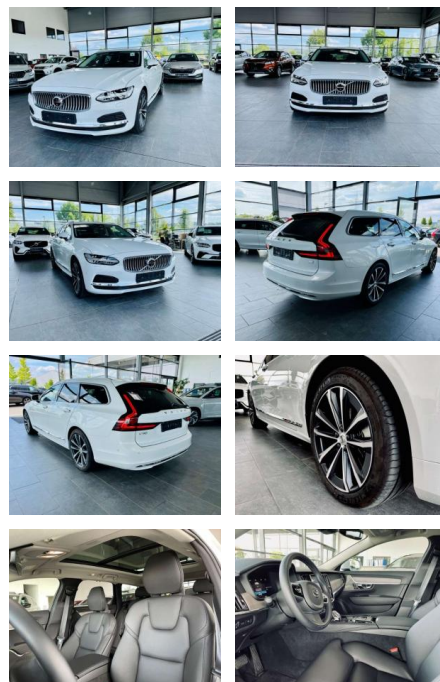

AR35-78941 **Angebotsnr.:**

Erstzulassung:	Kilometer:	Farbe:	Leistung:	Kraftstoffart:
01.12.2021	33.941	Weiß	288 kW / 392 PS	Benzin

PREIS
51.330 €

FINANZIERUNGSBEISPIEL

Laufzeit: 72 Monate Anzahlung: 30 %
Basis-Finanzierung:* Mtl. Rate:
Zielraten-Finanzierung:** **265 €**