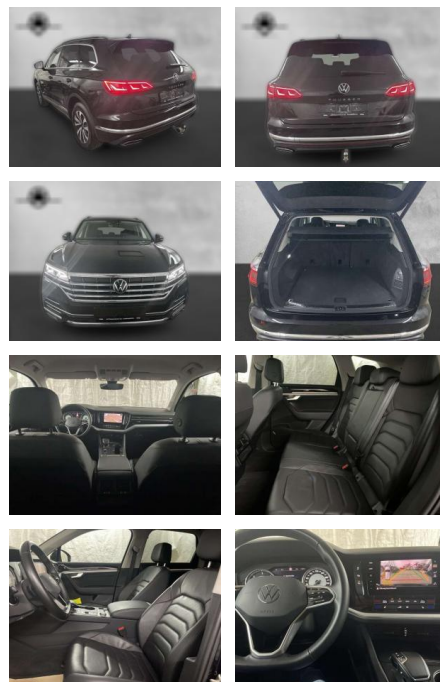

## Volkswagen Touareg 3.0 TDI Elegance MATRIX KAMER...

AP38-3829610 Angebotsnr.:

Erstzulassung:	Kilometer:	Farbe:	Leistung:	Kraftstoffart:	Verbr. komb.	CO2-Emission	CO2-Klasse (WLTP)
01.06.2021	118.500	Schwarz	170 kW / 231 PS	Benzin	8,0 l/100km	209 g/km	G