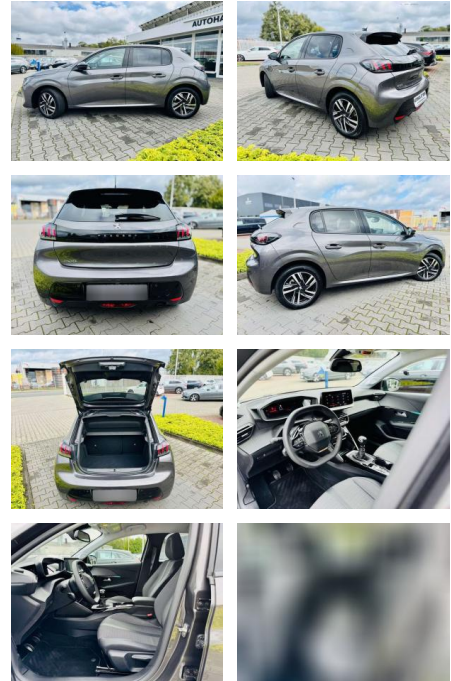

AB97-E 7547 **Angebotsnr.:**

Erstzulassung:	Kilometer:	Farbe:	Leistung:	Kraftstoffart:	Verbr. komb.	CO2-Emission	CO2-Klasse (WLTP)
01.06.2023	10.625	Grau	74 kW / 101 PS	Benzin	5,0 l/100km	114 g/km	C

PREIS
20.210 €