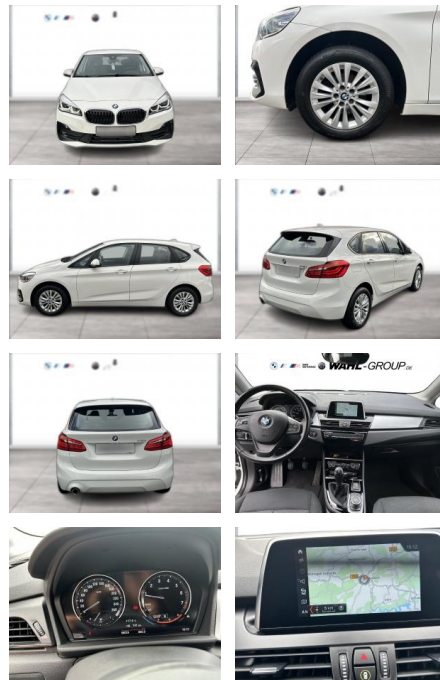

BMW 218i Active Tourer SHZ Navi LED

WG09-218405 Angebotsnr.:

Erstzulassung:	Kilometer:	Farbe:	Leistung:	Kraftstoffart:
01.09.2020	58.027	Weiß	103 kW / 140 PS	Benzin

PREIS
18.490 €

FINANZIERUNGSBEISPIEL
Laufzeit: 72 Monate Anzahlung: 30 %
Basis-Finanzierung:* Mtl. Rate:
Zielraten-Finanzierung:** Mtl. Rate: **95 €**