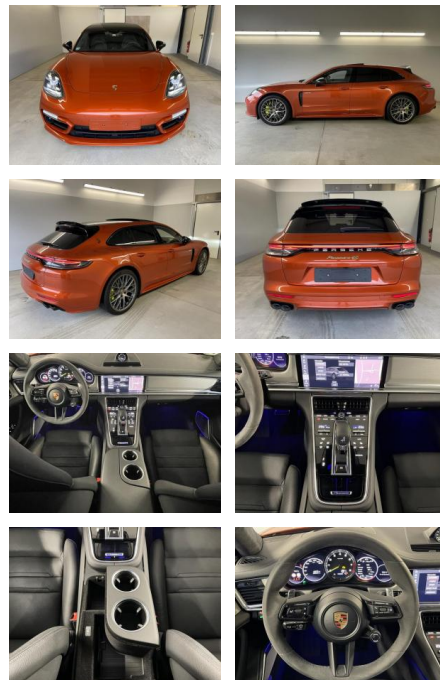

## Porsche Panamera Sport Turismo 4S E-Hybrid

AD32-29967 **Angebotsnr.:**

Erstzulassung:	Kilometer:	Farbe:	Leistung:	Kraftstoffart:
01.11.2020	43.974	Diverse	412 kW / 560 PS	Benzin

**PREIS**  
**93.800 €**

### Multimedia

- Radio
- el. Sitzverstellung
- Navigation mit Bildschirm
- Head UP Display
- Bluetooth