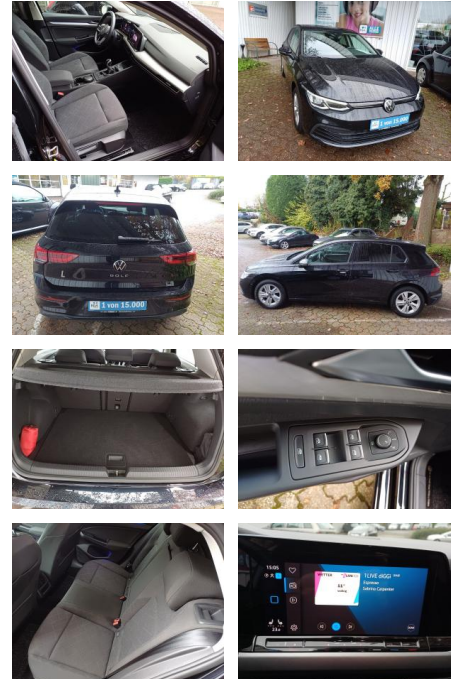

FL00-R6645R2Angebotsnr.:

Erstzulassung:	Kilometer:	Farbe:	Leistung:	Kraftstoffart:	Verbr. komb.	CO2-Emission	CO2-Klasse (WLTP)
26.05.2020	41.350	Schwarz	96 kW / 131 PS	Benzin	5,3 l/100km	121 g/km	D

PREIS
20.760 €