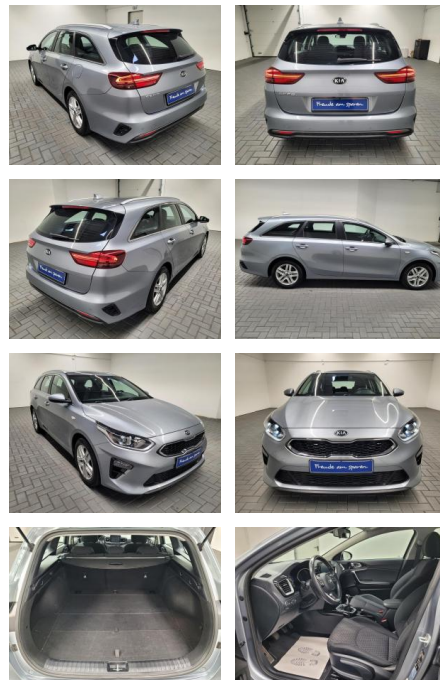

AM35-29226 **Angebotsnr.:**

Erstzulassung:	Kilometer:	Farbe:	Leistung:	Kraftstoffart:
31.01.2019	108.800		100 kW / 136 PS	Diesel

PREIS
18.950 €

FINANZIERUNGSBEISPIEL
Laufzeit: 72 Monate Anzahlung: 30 %
Basis-Finanzierung:* Mtl. Rate:
Zielraten-Finanzierung:** Mtl. **98 €**