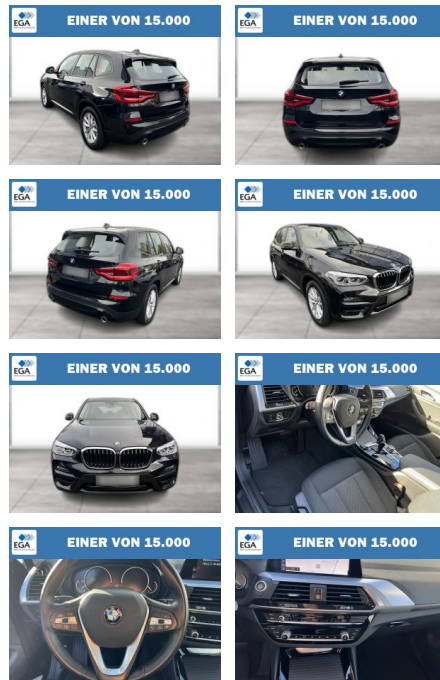

WG08-225543 Angebotsnr.:

Erstzulassung:	Kilometer:	Farbe:	Leistung:	Kraftstoffart:
01.09.2021	64.268	Schwarz	140 kW / 190 PS	Diesel

PREIS	FINANZIERUNGSBEISPIEL
35.380 €	Laufzeit: 72 Monate Anzahlung: 30 % Basis-Finanzierung:* Mtl. Rate: Zielraten-Finanzierung:** 183 €