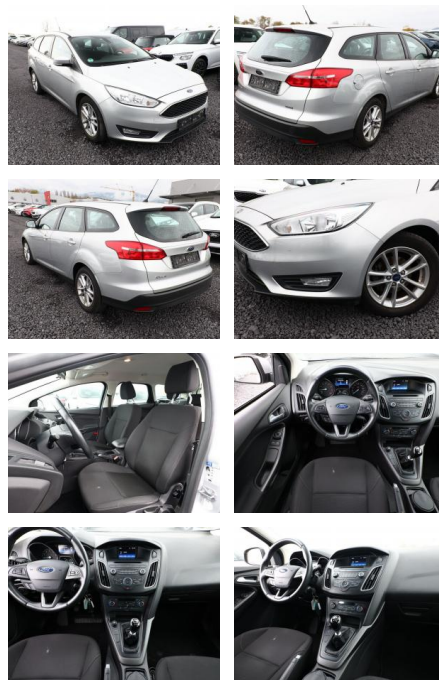

AT27-GW-ABO Angebotsnr.:

Erstzulassung:	Kilometer:	Farbe:	Leistung:	Kraftstoffart:
25.02.2016	67.050	Silber	92 kW / 125 PS	Benzin

PREIS
11.210 €

FINANZIERUNGSBEISPIEL

Laufzeit: 72 Monate Anzahlung: 30 %
Basis-Finanzierung:* Mtl. Rate:
Zielraten-Finanzierung:** Mtl. Rate: **58 €**