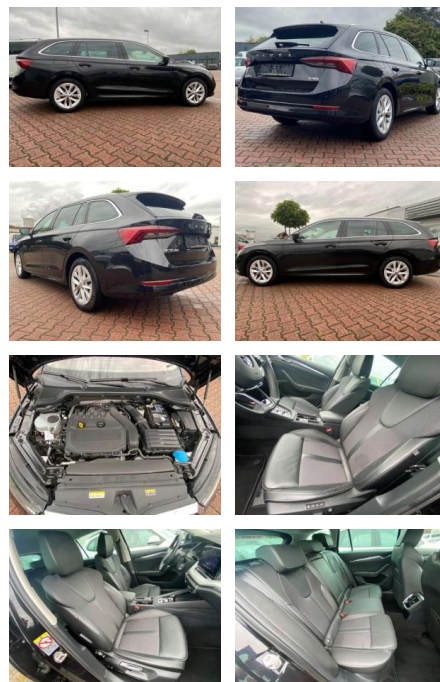

AR35-LY16587Angebotsnr.:

Erstzulassung:	Kilometer:	Farbe:	Leistung:	Kraftstoffart:
01.08.2021	57.000	Schwarz	110 kW / 150 PS	Benzin

PREIS
27.640 €

FINANZIERUNGSBEISPIEL
Laufzeit: 72 Monate Anzahlung: 30 %
Basis-Finanzierung:* Mtl. Rate:
Zielraten-Finanzierung:** **143 €**