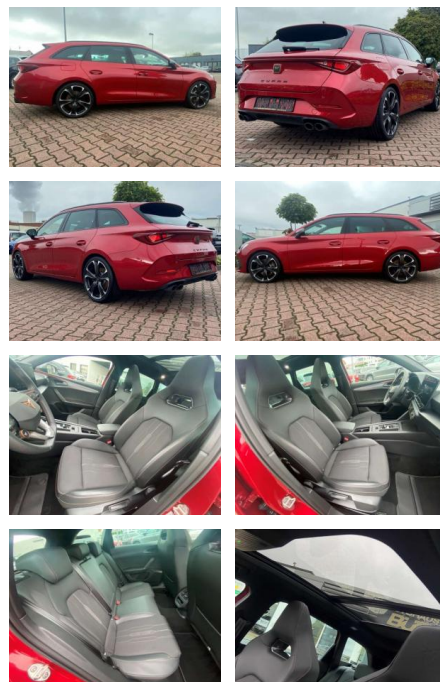

## Cupra Leon ST VZ 4Drive 2.0 TSI Pano LED ACC

AR35-LR03492 **Angebotsnr.:**

Erstzulassung:	Kilometer:	Farbe:	Leistung:	Kraftstoffart:	Verbr. komb.	CO2-Emission	CO2-Klasse (WLTP)
01.11.2023	9.400	Rot	228 kW / 310 PS	Benzin	8,5 l/100km	192 g/km	G