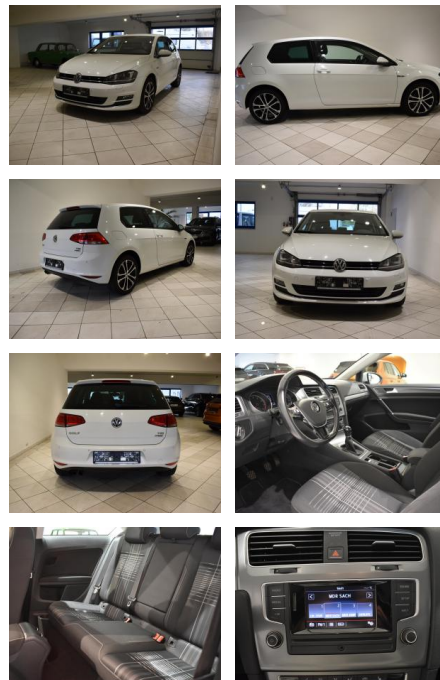

AH44-ATS1119 Angebotsnr.:

Erstzulassung:	Kilometer:	Farbe:	Leistung:	Kraftstoffart:
10.12.2015	68.700	Weiß	92 kW / 125 PS	Benzin

PREIS
15.110 €

FINANZIERUNGSBEISPIEL

Laufzeit: 72 Monate Anzahlung: 30 %
Basis-Finanzierung:* Mtl. Rate:
Zielraten-Finanzierung:** Mtl. Rate: **78 €**