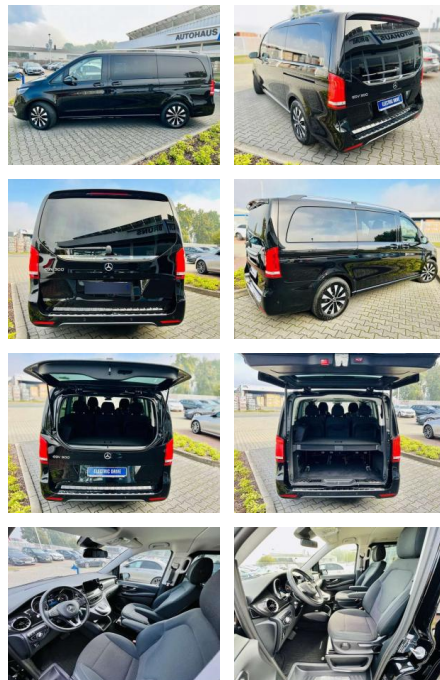

## Mercedes-Benz EQV 300 300 L DESIGN PAKET - INKL....

AB97-E 7567 **Angebotsnr.:**

Erstzulassung:	Kilometer:	Farbe:	Leistung:	Kraftstoffart:
01.10.2021	12.375	Schwarz	150 kW / 204 PS	Benzin

**PREIS**  
**58.880 €**