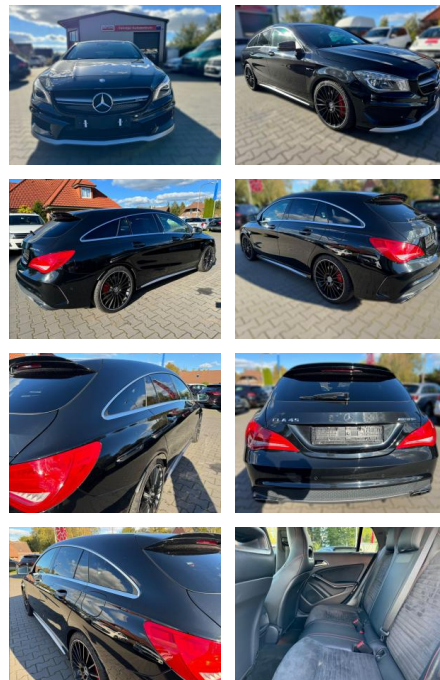

FA03-40539702 **Angebotsnr.:**

Erstzulassung:	Kilometer:	Farbe:	Leistung:	Kraftstoffart:	Verbr. komb.	CO2-Emission	CO2-Klasse (WLTP)
26.08.2015	115.986	Diverse	265 kW / 360 PS	Benzin	6,9 l/100km	162 g/km	