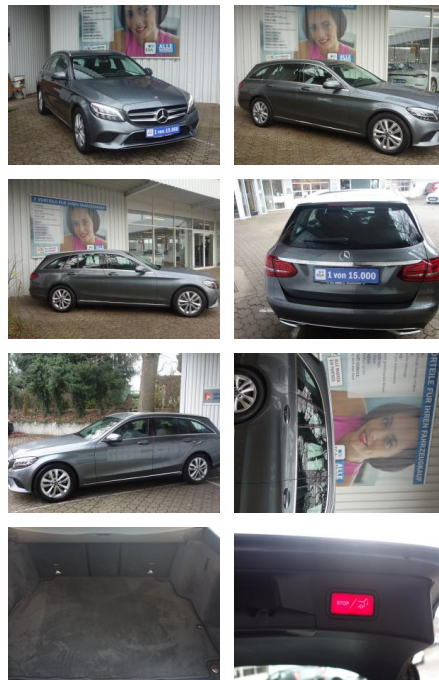

## Mercedes-Benz C 180 T Avantgarde 9G-TR BUSINESS ...

FL00-W8407WAngebotsnr.:

**Erstzulassung:** 26.09.2019  
**Kilometer:** 72.500  
**Farbe:** Grau  
**Leistung:** 115 kW / 156 PS  
**Kraftstoffart:** Benzin