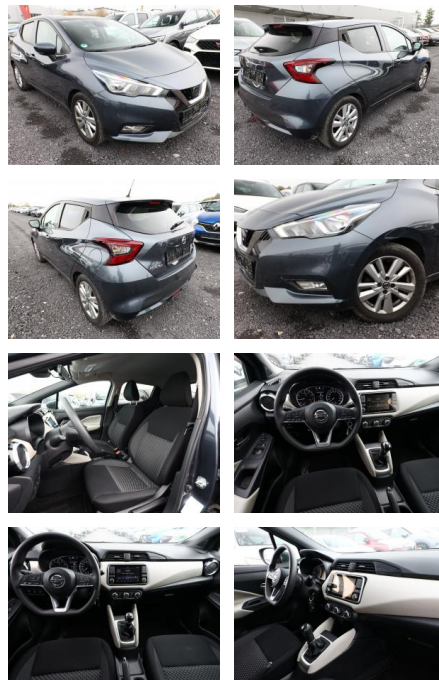

## Nissan Micra 1.0 100 N-Way Nav PDC SHZ

AT27-GW-ABO2020 Anzeigebotsnr.:

Erstzulassung:	Kilometer:	Farbe:	Leistung:	Kraftstoffart:
13.06.2019	64.850	grau	74 kW / 101 PS	Benzin

**PREIS**  
**11.730 €**