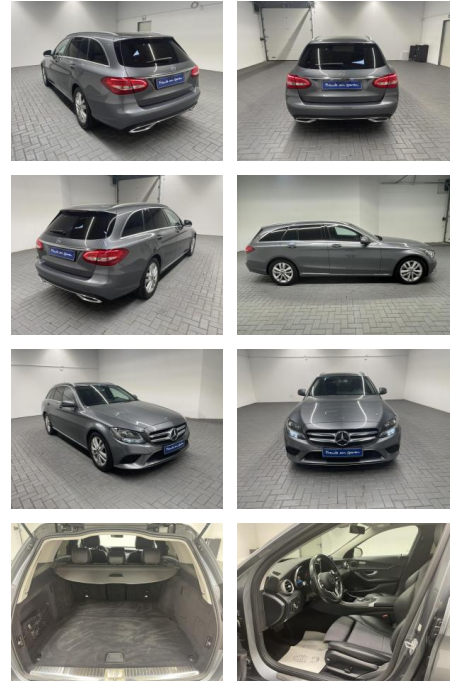

## Mercedes-Benz C 220 "T Avantgarde SHZ/Kamera/Nav...

AM35-29263 **Angebotsnr.:**

Erstzulassung:	Kilometer:	Farbe:	Leistung:	Kraftstoffart:
18.07.2019	117.000		143 kW / 194 PS	Diesel

**PREIS**  
**29.370 €**