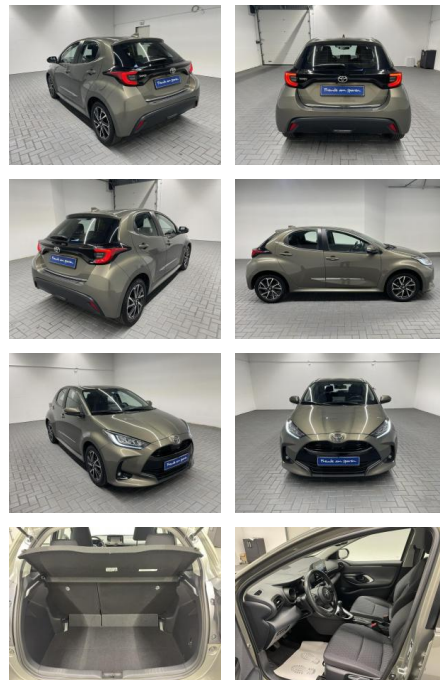

AM35-29272 **Angebotsnr.:**

Erstzulassung:	Kilometer:	Farbe:	Leistung:	Kraftstoffart:
30.11.2020	29.500		92 kW / 125 PS	Benzin

PREIS
22.020 €

FINANZIERUNGSBEISPIEL

Laufzeit: 72 Monate Anzahlung: 30 %
Basis-Finanzierung:* Mtl. Rate:
Zielraten-Finanzierung:** **114 €**