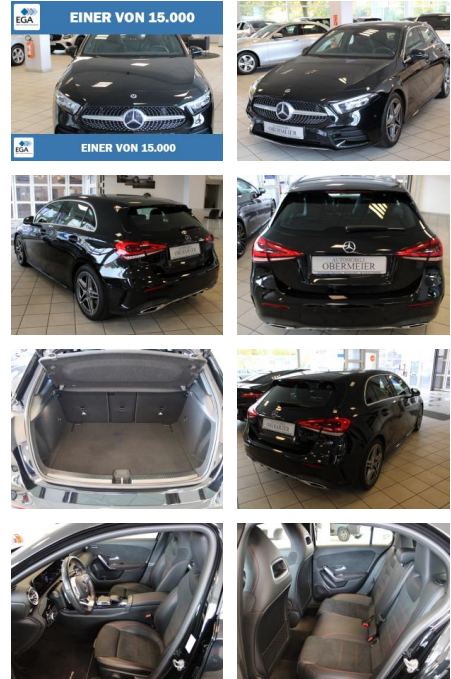

## Mercedes-Benz A 200 AMG 7G-DCT SHZ RFK LED Navi ...

AO15-1 24 G 17 **Angebotsnr.:**

Erstzulassung:	Kilometer:	Farbe:	Leistung:	Kraftstoffart:
25.11.2019	24.000	Schwarz	120 kW / 163 PS	Benzin

PREIS	FINANZIERUNGSBEISPIEL	
<b>30.560 €</b>	Laufzeit: 72 Monate	Anzahlung: 30 %
	Basis-Finanzierung:**	Mtl. Rate:
	Zielraten-Finanzierung:**	<b>158 €</b>