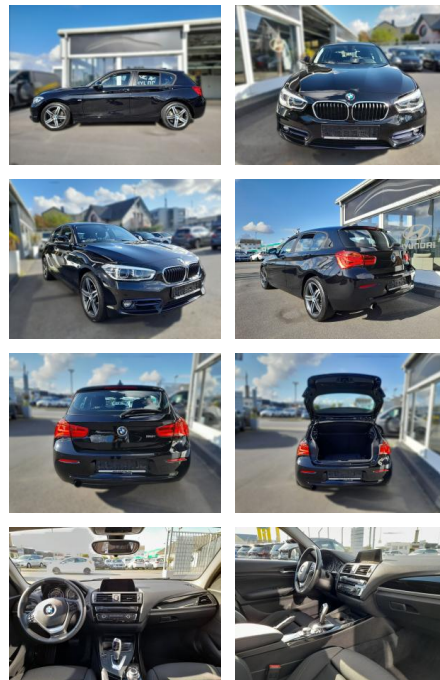

SP05-40576350 Angebotsnr.:

Erstzulassung:	Kilometer:	Farbe:	Leistung:	Kraftstoffart:	Verbr. komb.	CO2-Emission	CO2-Klasse (WLTP)
10.11.2016	93.000	Diverse	100 kW / 136 PS	Benzin	5,1 l/100km	119 g/km	

PREIS
17.470 €