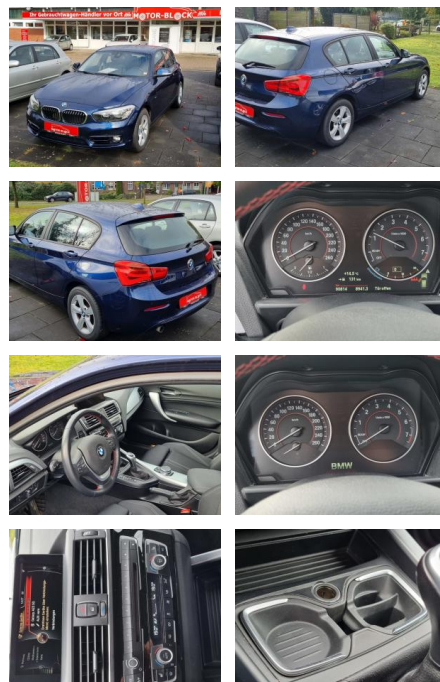

## BMW 120i Sport Line

MB00-ET2410-~~Angebotsnr.:~~

Erstzulassung:	Kilometer:	Farbe:	Leistung:	Kraftstoffart:
30.04.2015	90.000	Blau	130 kW / 177 PS	Benzin

**PREIS**  
**14.850 €**