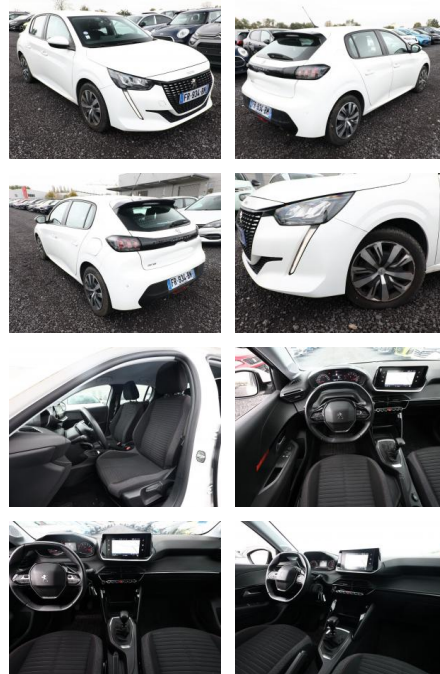

AT27-GW-ABO Angebotssnr.:

Erstzulassung:	Kilometer:	Farbe:	Leistung:	Kraftstoffart:
30.06.2020	48.900	Weiß	74 kW / 101 PS	Benzin

PREIS
14.270 €

FINANZIERUNGSBEISPIEL

Laufzeit: 72 Monate Anzahlung: 30 %
Basis-Finanzierung:* Mtl. Rate:
Zielraten-Finanzierung:** Mtl. Rate: **74 €**