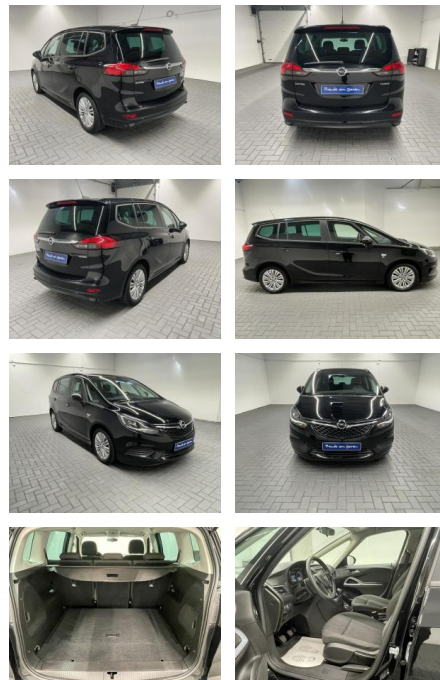

AM35-29256 **Angebotsnr.:**

Erstzulassung:	Kilometer:	Farbe:	Leistung:	Kraftstoffart:
27.12.2017	61.500		103 kW / 140 PS	Benzin

PREIS
22.020 €

FINANZIERUNGSBEISPIEL
Laufzeit: 72 Monate Anzahlung: 30 %
Basis-Finanzierung:* Mtl. Rate:
Zielraten-Finanzierung:** **114 €**