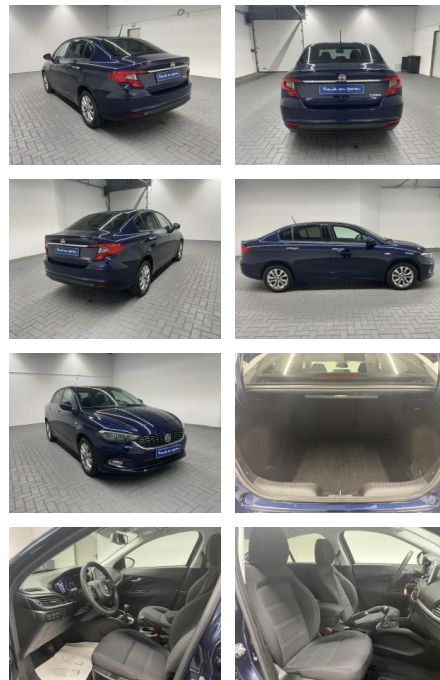

AM35-29305 **Angebotsnr.:**

Erstzulassung:	Kilometer:	Farbe:	Leistung:	Kraftstoffart:
25.09.2019	52.000		70 kW / 95 PS	Benzin

PREIS
15.890 €

FINANZIERUNGSBEISPIEL
Laufzeit: 72 Monate Anzahlung: 30 %
Basis-Finanzierung:* Mtl. Rate:
Zielraten-Finanzierung:** Mtl. **82 €**