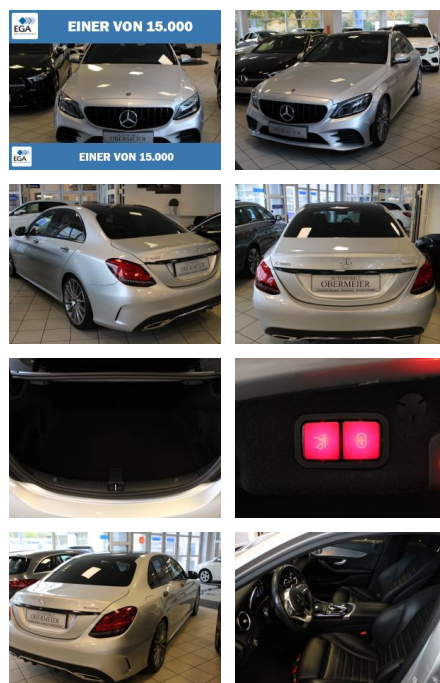

AO15-1 24 G 17 Angebotsnr.:

Erstzulassung:	Kilometer:	Farbe:	Leistung:	Kraftstoffart:
02.05.2019	58.800	Silber	245 kW / 333 PS	Benzin

PREIS	FINANZIERUNGSBEISPIEL	* Basisfinanzierung: Anzahlung: 12.567 Euro, Laufzeit: 72 Monate, Nettodarlehen: 29.323 Euro, Gesamtbetrag: 44.960 Euro, Zinssätze: 3.44% Sollz. (gebunden), 3.49% eff.
41.890 €	Laufzeit: 72 Monate Anzahlung: 30 % Basis-Finanzierung:* Mtl. Rate: Zielraten-Finanzierung:** 216 €	** Zielratenfinanzierung: Anzahlung: 12.567 Euro, Laufzeit: 72 Monate, Nettodarlehen: 29.323 Euro, Zielrate: 20.945 Euro, Gesamtbetrag: 46.276 Euro, Zinssätze: 3.44% Sollz. (gebunden), 3.49% eff., Vermittlung für: Santander Consumer Bank Repräsentatives Beispiel gem. § 17 Abs. 4 PAngV. Diese Finanzierungsangebote sind Beispiele. Gerne ermitteln wir für Sie Ihr individuelles Angebot.