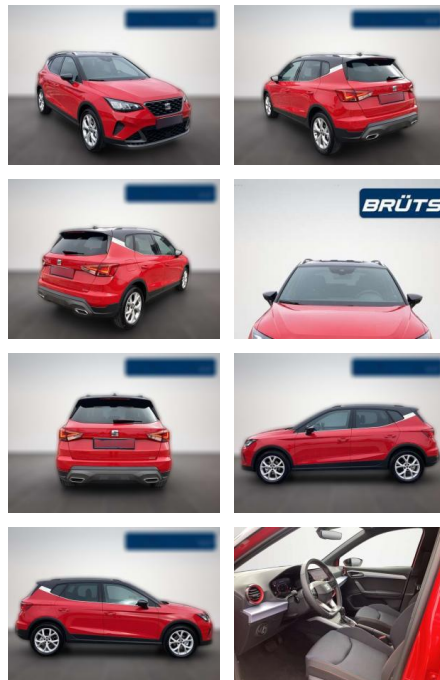

BA02-SI-3804 **Angebotsnr.:**

Erstzulassung:	Kilometer:	Farbe:	Leistung:	Kraftstoffart:	Verbr. komb.	CO2-Emission	CO2-Klasse (WLTP)
01.11.2023	13.500	Rot	81 kW / 110 PS	Benzin	5,8 l/100km	131 g/km	D

PREIS
24.570 €