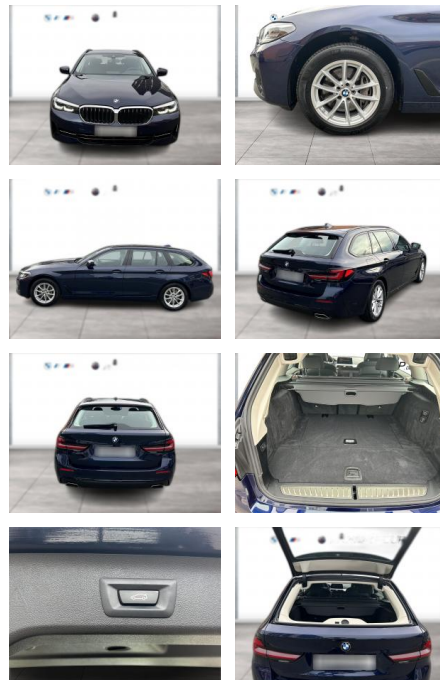

WG09-220068 Angebotsnr.:

Erstzulassung:	Kilometer:	Farbe:	Leistung:	Kraftstoffart:
01.07.2020	40.413	Blau	245 kW / 333 PS	Benzin

PREIS
39.500 €

FINANZIERUNGSBEISPIEL

Laufzeit: 72 Monate Anzahlung: 30 %
Basis-Finanzierung:* Mtl. Rate:
Zielraten-Finanzierung:** **204 €**