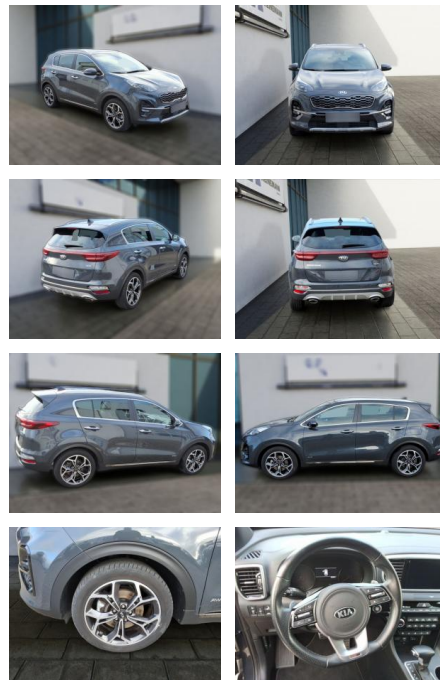

## Kia Sportage 1.6 T-GDI AWD DCT GT LINE Pano

HE03-ZK12446 Angebotssnr.:

Erstzulassung:	Kilometer:	Farbe:	Leistung:	Kraftstoffart:
01.08.2020	44.438	Diverse	130 kW / 177 PS	Benzin

**PREIS**  
**27.930 €**