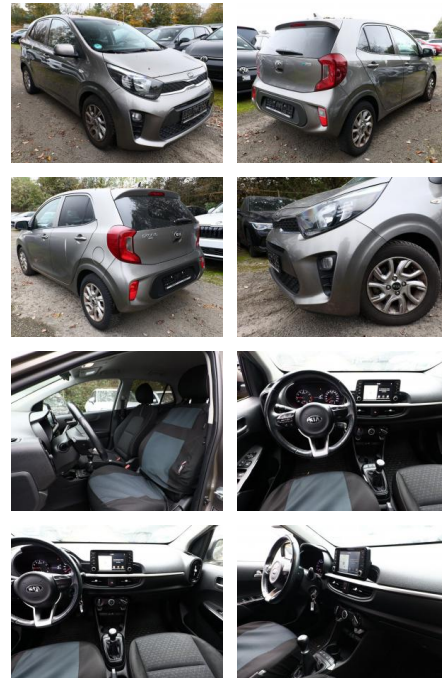

AT27-GW-ASG Angebotssnr.:

Erstzulassung:	Kilometer:	Farbe:	Leistung:	Kraftstoffart:
02.12.2019	47.300	Silber	62 kW / 84 PS	Benzin

PREIS
11.240 €

FINANZIERUNGSBEISPIEL

Laufzeit: 72 Monate Anzahlung: 30 %
Basis-Finanzierung:* Mtl. Rate:
Zielraten-Finanzierung:** Mtl. Rate: **58 €**