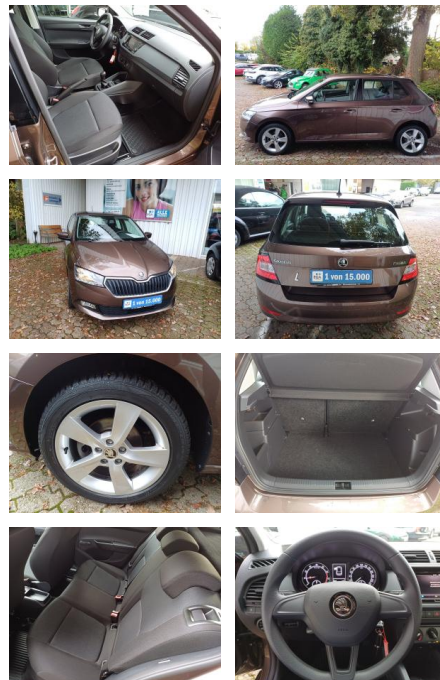

FL00-R6647R2Angebotsnr.:

Erstzulassung: 27.12.2019
Kilometer: 29.805
Farbe: Braun
Leistung: 44 kW / 60 PS
Kraftstoffart: Benzin

PREIS
13.260 €

FINANZIERUNGSBEISPIEL
Laufzeit: 72 Monate Anzahlung: 30 %
Basis-Finanzierung:* Mtl. Rate:
Zielraten-Finanzierung:** Mtl. **68 €**