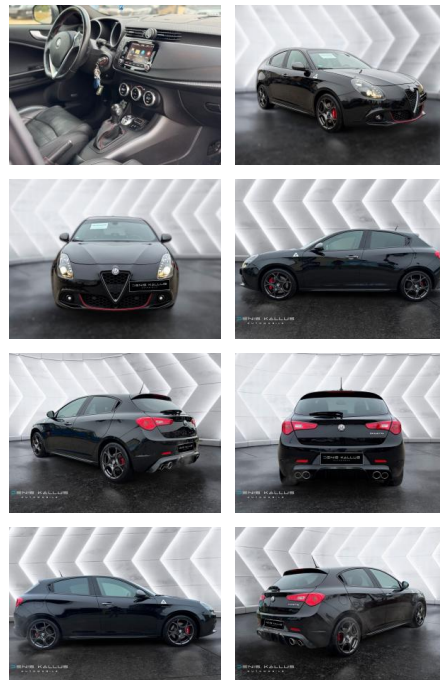

DK05-38538538 Angebotsnr.:

Erstzulassung:	Kilometer:	Farbe:	Leistung:	Kraftstoffart:
26.08.2017	98.648	Diverse	177 kW / 241 PS	Benzin

PREIS
20.770 €

FINANZIERUNGSBEISPIEL

Laufzeit: 72 Monate Anzahlung: 30 %
Basis-Finanzierung:* Mtl. Rate:
Zielraten-Finanzierung:** **107 €**