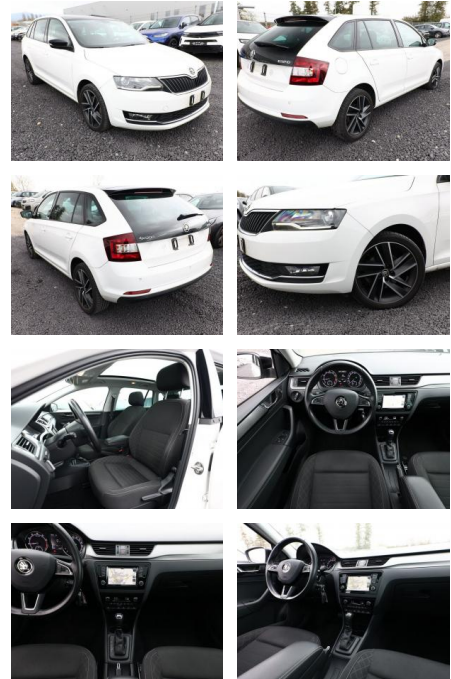

AT27-GW-ABO Angebotsnr.:

Erstzulassung:	Kilometer:	Farbe:	Leistung:	Kraftstoffart:
31.08.2018	75.400	Weiß	92 kW / 125 PS	Benzin

PREIS
15.120 €

FINANZIERUNGSBEISPIEL

Laufzeit: 72 Monate Anzahlung: 30 %
Basis-Finanzierung:* Mtl. Rate:
Zielraten-Finanzierung:** Mtl. Rate: **78 €**