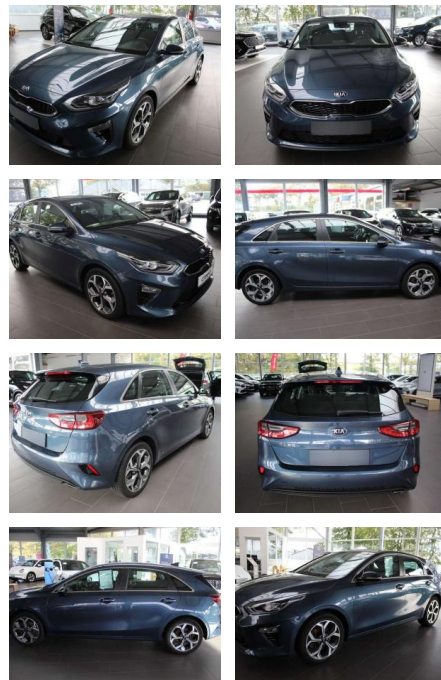

## Kia cee'd / Ceed Ceed 1.6 CRDi Spirit

SA14-068500 **Angebotsnr.:**

Erstzulassung:	Kilometer:	Farbe:	Leistung:	Kraftstoffart:	Verbr. komb.	CO2-Emission	CO2-Klasse (WLTP)
01.07.2019	80.760	Blau	100 kW / 136 PS	Benzin	4,3 l/100km	111 g/km	C

**PREIS**  
**17.670 €**