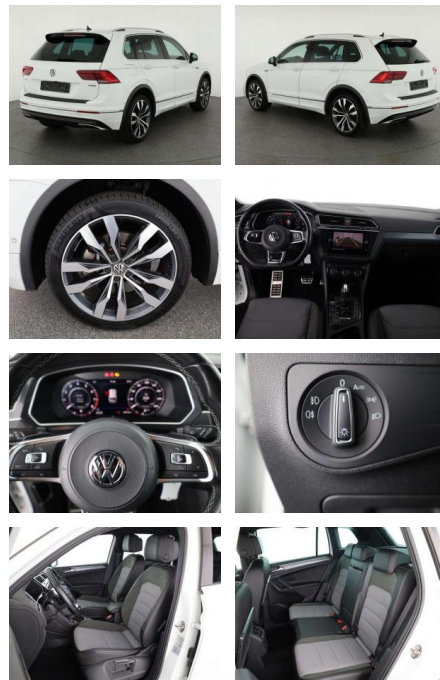

AN07-JW405177 Angebotsnr.:

Erstzulassung:	Kilometer:	Farbe:	Leistung:	Kraftstoffart:
01.04.2018	56.000	Weiß	162 kW / 220 PS	Benzin

PREIS
29.820 €

FINANZIERUNGSBEISPIEL

Laufzeit: 72 Monate Anzahlung: 30 %
Basis-Finanzierung:* Mtl. Rate:
Zielraten-Finanzierung:** **154 €**