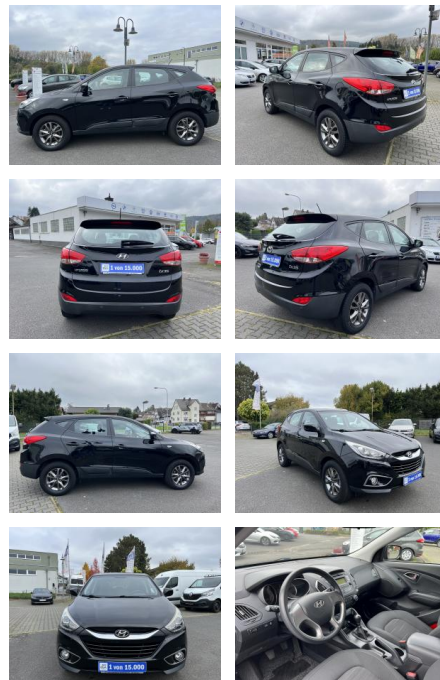

Ihr Ansprechpartner

Herr Uwe Hackmann
E-Mail: info@autohaus-hackmann.de
Telefon: 05436 293

Autohaus Hackmann GmbH & Co KG
Gartenstr. 1 - 49638 Nortrup - Tel.: 05436 / 293

Hyundai ix35 1.6 FIFA World Cup Edition 2WD

AH18-SH2410-418-200117..

VERKAUFT

Erstzulassung: 23.12.2013 **Kilometer:** 77.000 **Farbe:** **Leistung:** 99 kW / 135 PS **Kraftstoffart:** Benzin

PREIS
10.490 €

FINANZIERUNGSBEISPIEL
Laufzeit: 72 Monate Anzahlung: 30 %
Basis-Finanzierung:* Mtl. Rate:
Zielraten-Finanzierung:** Mtl. Rate: **54 €**