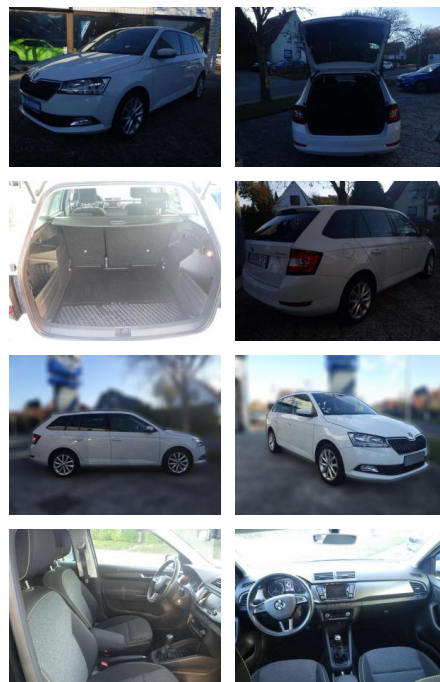

## Skoda Fabia Combi 1.0 MPI Soleil OPF 55 kW

AB85-97974 **Angebotsnr.:**

Erstzulassung:	Kilometer:	Farbe:	Leistung:	Kraftstoffart:
01.08.2019	99.500	Weiß	55 kW / 75 PS	Benzin

**PREIS**  
**12.720 €**